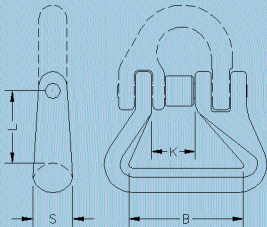

MAGLIE PER SAGOLE
TIPO SKR
“SKR” HALF COUPLING LINK

SIGLA TYPE	PORTATA CAPACITY KG	L	B	K	S	PESO WEIGHT KG
SKR-7/8-8	2.000	35	40	18	24	0,2
SKR-10-8	3.200	42	47	24	29	0,4
SKR-13-8	5.400	50	53	29	35	0,7
SKR-16-8	8.000	62	67	35	43	1,2
SKR18/20-8	12.500	71	80	43	52	1,9